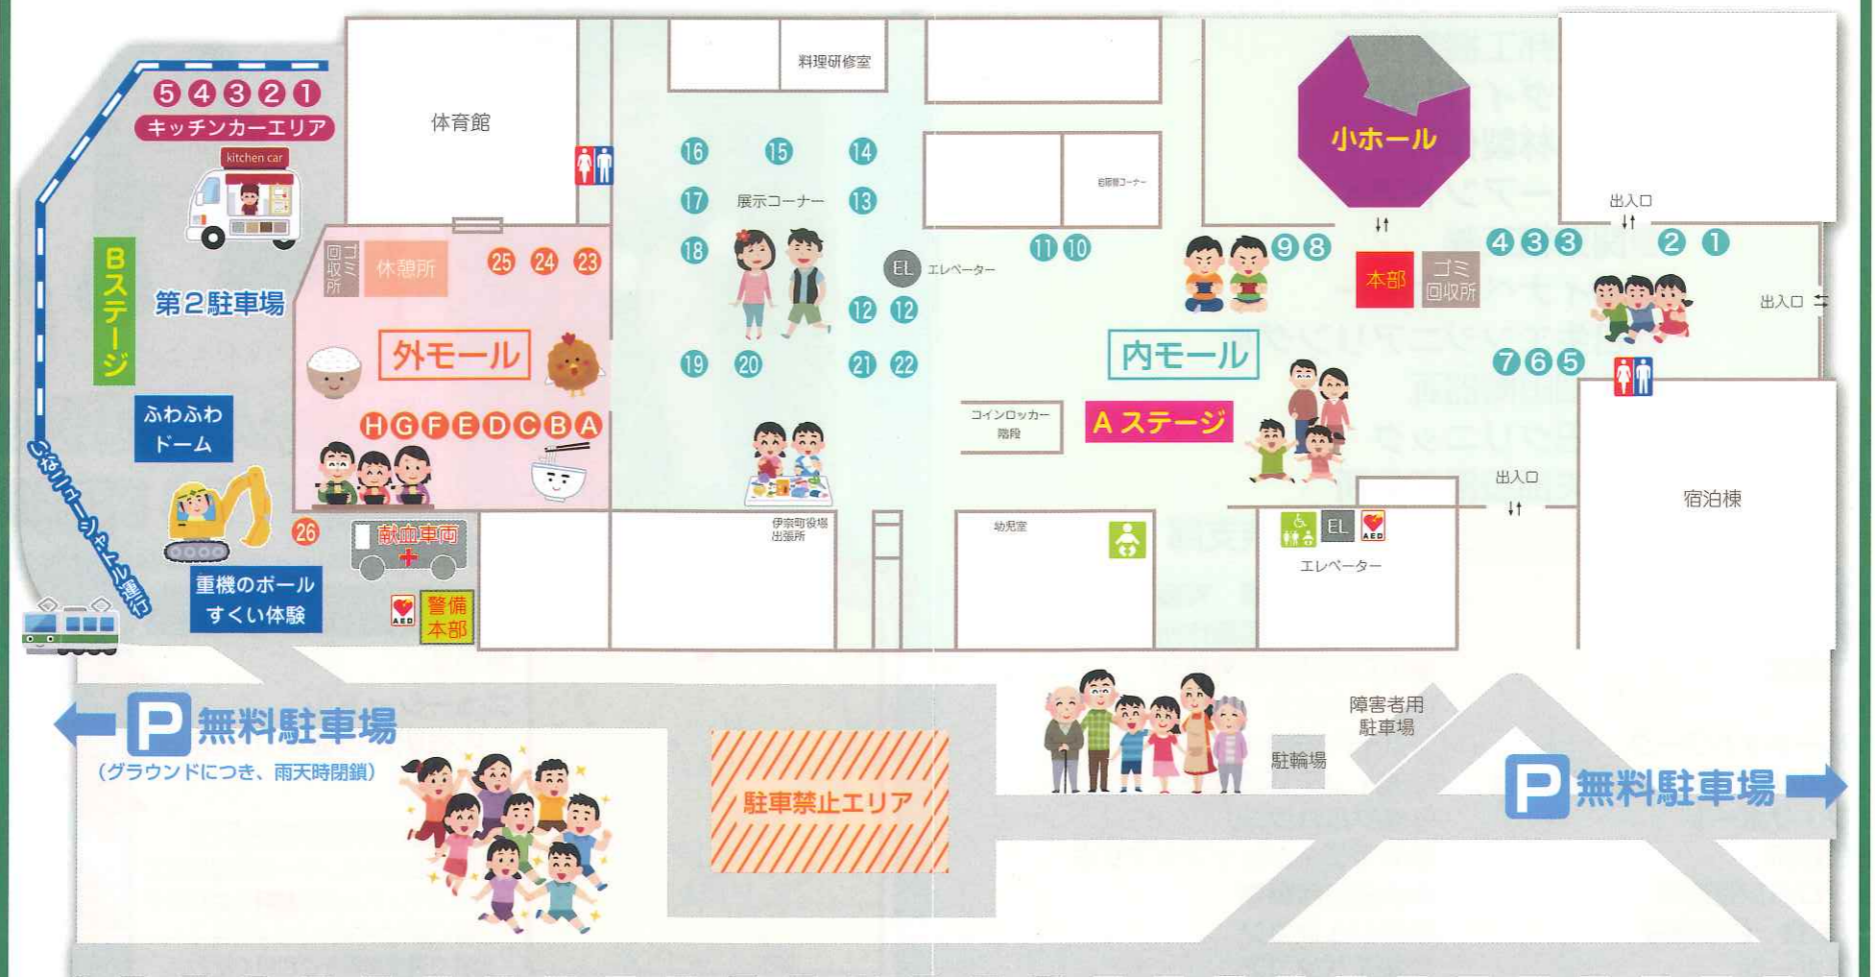

A ステージ

10:00	B.Nazki (歌・ダンス)
10:30	栄北高等学校コーラス部
11:00	坂口璃々己 (マリンバ)
11:30	たかすみ会 (三味線)
12:00	Shurei (マジック)
12:30	日本薬科大学 FORZA
13:00	芸人 LIVE 第1部
13:30	(雨天時 芸人 LIVE 第2部)
14:00	tomo (パルーンアート)

B ステージ※屋外

10:30	たかすみ会 (三味線)
11:00	日本薬科大学 FORZA
11:30	B.Nazki (歌・ダンス)
12:00	tomo (パルーンアート)
12:30	忠次公の振舞い
13:00	
13:30	Shurei (マジック)
14:00	芸人 LIVE 第2部

第2駐車場イベント

☆ふわふわドーム

☆重機のボールすくい

☆いなショーシヤトル運行

12:30 より第2駐車場
で忠次公のお菓子の振
舞いを行いますので、
是非皆様ご参加下さい!

※第2駐車場のイベントは雨天時
中止となる場合がございます。

会場案内図

来場される方は本部にて必ず検温・消毒をし、チェック済みリストバンドの装着をお願いします。また、あわせて入場カードの記入にご協力をお願いします。