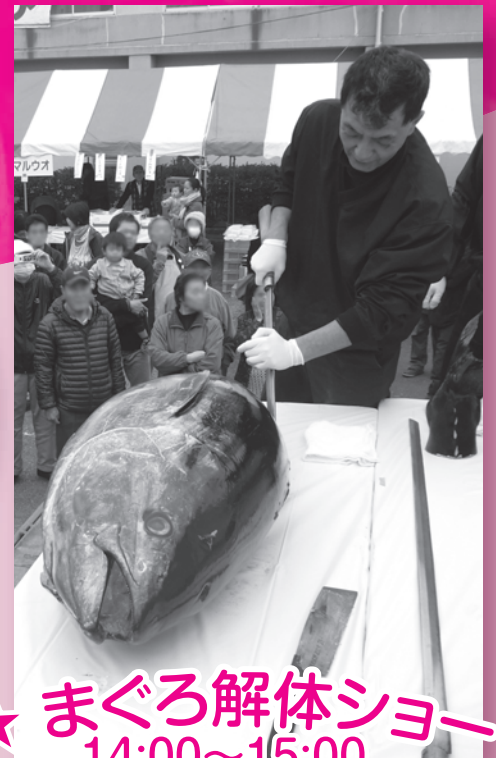

主催/伊奈町商工フェア実行委員会

協賛/伊奈町工業連絡協議会・伊奈北部工業団地連絡協議会・(一社)埼玉県自動車整備振興会上尾支部
後援/伊奈町商工会・伊奈町観光協会・伊奈町

発行:伊奈町商工フェア実行委員会(伊奈町商工会内 TEL 722-3751)